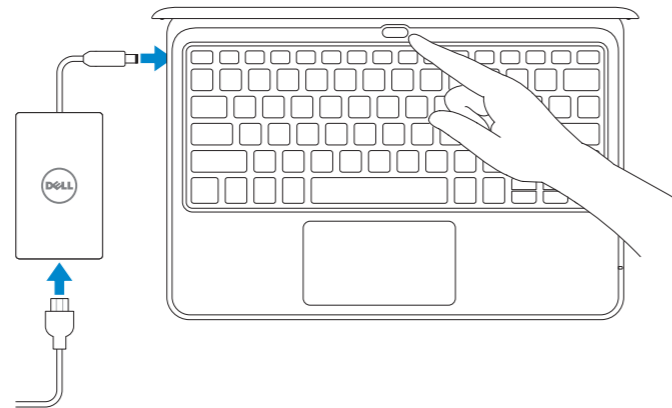

Latitude 3180

Quick Start Guide

Panduan Pengaktifan Cepat

Guía de inicio rápido

Hướng dẫn khởi động nhanh

دليل البدء السريع

1 Connect the power adaptor and press the power button

Sambungkan adaptor daya dan tekan tombol daya

Conecte el adaptador de alimentación y presione el botón de encendido

Kết nối với bộ chuyển đổi nguồn điện và nhấn nút nguồn

توصيل مهايئ التيار والضغظ على زر التشغيل

2 Finish Windows 10 setup

Tuntaskan penataan Windows 10 | Finalice la configuración de Windows 10