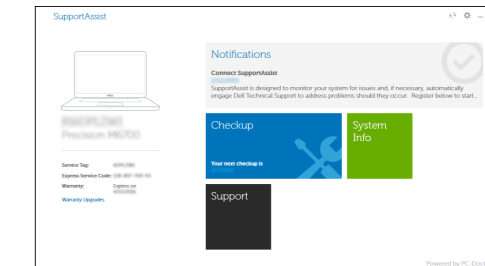

قم بتسجيل الدخول إلى حساب Microsoft أو قم بإنشاء حساب محلي

Locate Dell apps

Mencari aplikasi Dell | Localice las aplicaciones Dell

Xác định vị trí các ứng dụng Dell | Dell تحديد موقع تطبيقات

SupportAssist

Check and update your computer

Periksa dan perbarui komputer Anda

Busque actualizaciones para su equipo

Kiểm tra và cập nhật máy tính của bạn

التحقق من الكمبيوتر الخاص بك وتحديثه

Product support and manuals