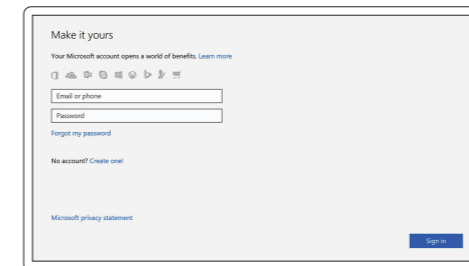

Sign in to your Microsoft account or create a local account

Masuk ke akun Microsoft Anda atau buat akun lokal

Inicie sesión en su cuenta de Microsoft o cree una cuenta local

Đăng nhập vào tài khoản Microsoft của bạn và tạo tài khoản trên máy tính

قم بتسجيل الدخول إلى حساب Microsoft أو قم بإنشاء حساب محلي