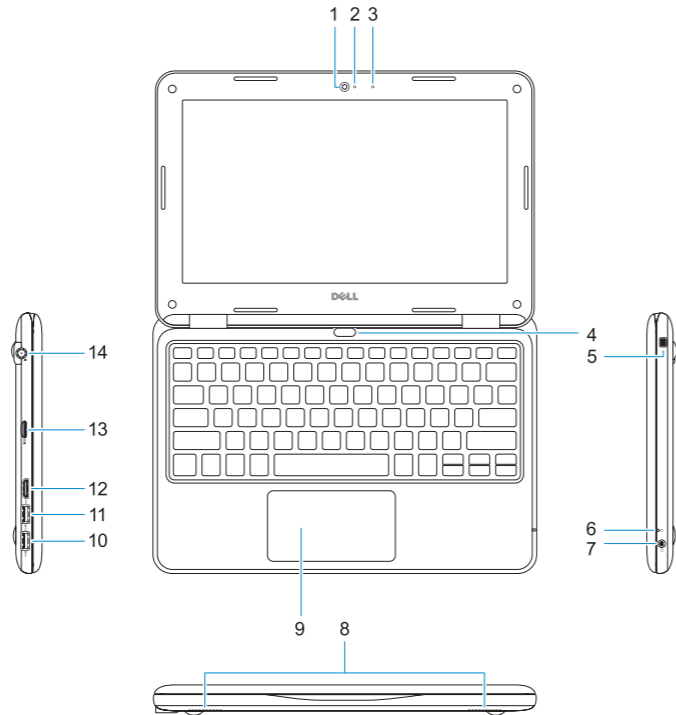

Dell.com/contactdell

Dell.com/regulatory_compliance

P26T

P26T002

Latitude 3180

Features

Fitur | Funciones | Tính năng | الميزات

1. Camera
2. Camera status light
3. Microphone
4. Power button
5. Noble wedge lock slot
6. Battery status light
7. Universal audio jack
8. Speakers
9. Touchpad
10. USB 3.0 port
11. USB 3.0 port with PowerShare

12. HDMI port
13. microSD card reader
14. Power connector port
15. Service tag label

1. Kamera
2. Lampu status kamera
3. Mikrofon
4. Tombol daya
5. Slot kunci Noble wedge
6. Lampu status baterai
7. Jack audio universal
8. Speaker
9. Panel sentuh
10. Port USB 3.0
11. Port USB 3.0 dengan PowerShare