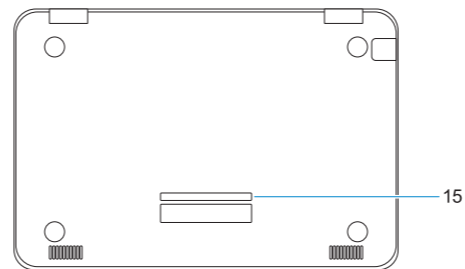

Dell.com/contactdell

Dell.com/regulatory_compliance

P26T

P26T002

Latitude 3180

Features

Fitur | Funciones | Tính năng | الميزات

1. Camera
2. Camera status light
3. Microphone
4. Power button
5. Noble wedge lock slot
6. Battery status light
7. Universal audio jack
8. Speakers
9. Touchpad
10. USB 3.0 port
11. USB 3.0 port with PowerShare

12. HDMI port
13. microSD card reader
14. Power connector port
15. Service tag label

1. Kamera
2. Lampu status kamera
3. Mikrofon
4. Tombol daya
5. Slot kunci Noble wedge
6. Lampu status baterai
7. Jack audio universal
8. Speaker
9. Panel sentuh
10. Port USB 3.0
11. Port USB 3.0 dengan PowerShare